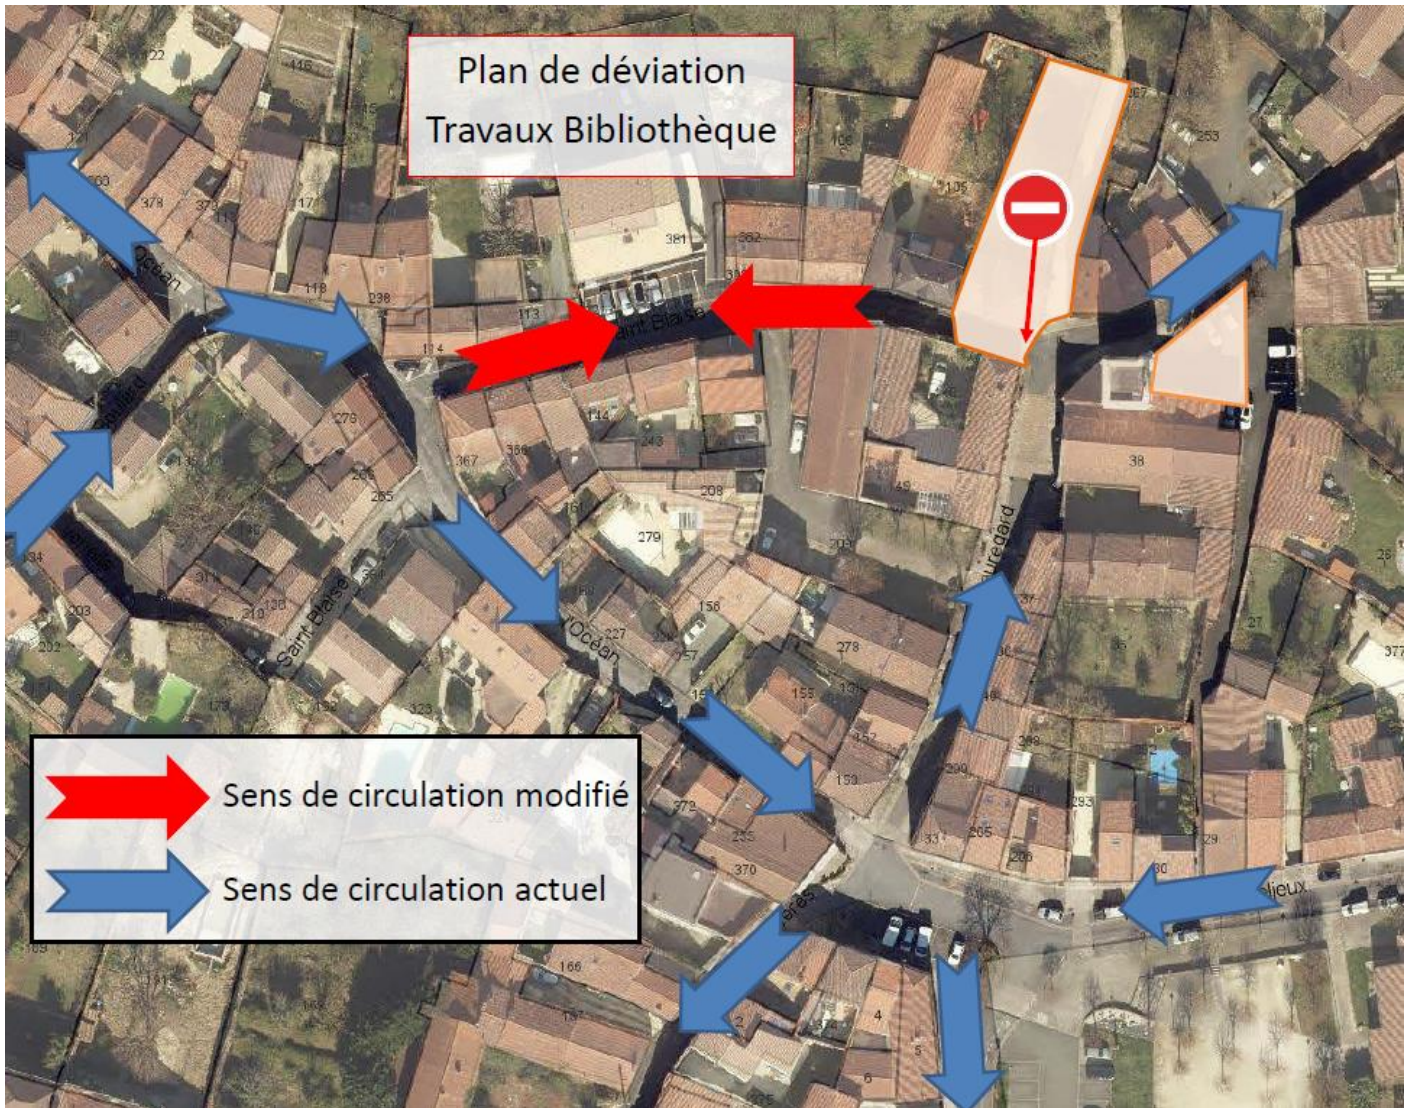

Ces travaux comprendront d'une part :

- La démolition et la reconstruction avec une extension de la partie basse du bâtiment
- La réfection des façades existantes et de la couverture du bâtiment principal
- L'aménagement intérieur de la bibliothèque

Pour assurer la sécurité de tous pendant la réalisation de ces travaux, il est nécessaire d'étendre les emprises de chantier sur une partie de la rue Saint Blaise, venelle d'accès au parc Gabriel Chobelet ainsi qu'à la place Gabriel Coll.

MAIRIE DE NIEUL-SUR-MER

Ainsi, la rue Saint blaise sera fermée à la circulation depuis la rue de Beauregard, et en double sens de circulation depuis la rue de L'Océan.

Conscient de la gêne que ces travaux occasionneront, je vous remercie par avance pour votre compréhension et vous prie de croire, Madame, Monsieur, en l'expression de mes sincères salutations.