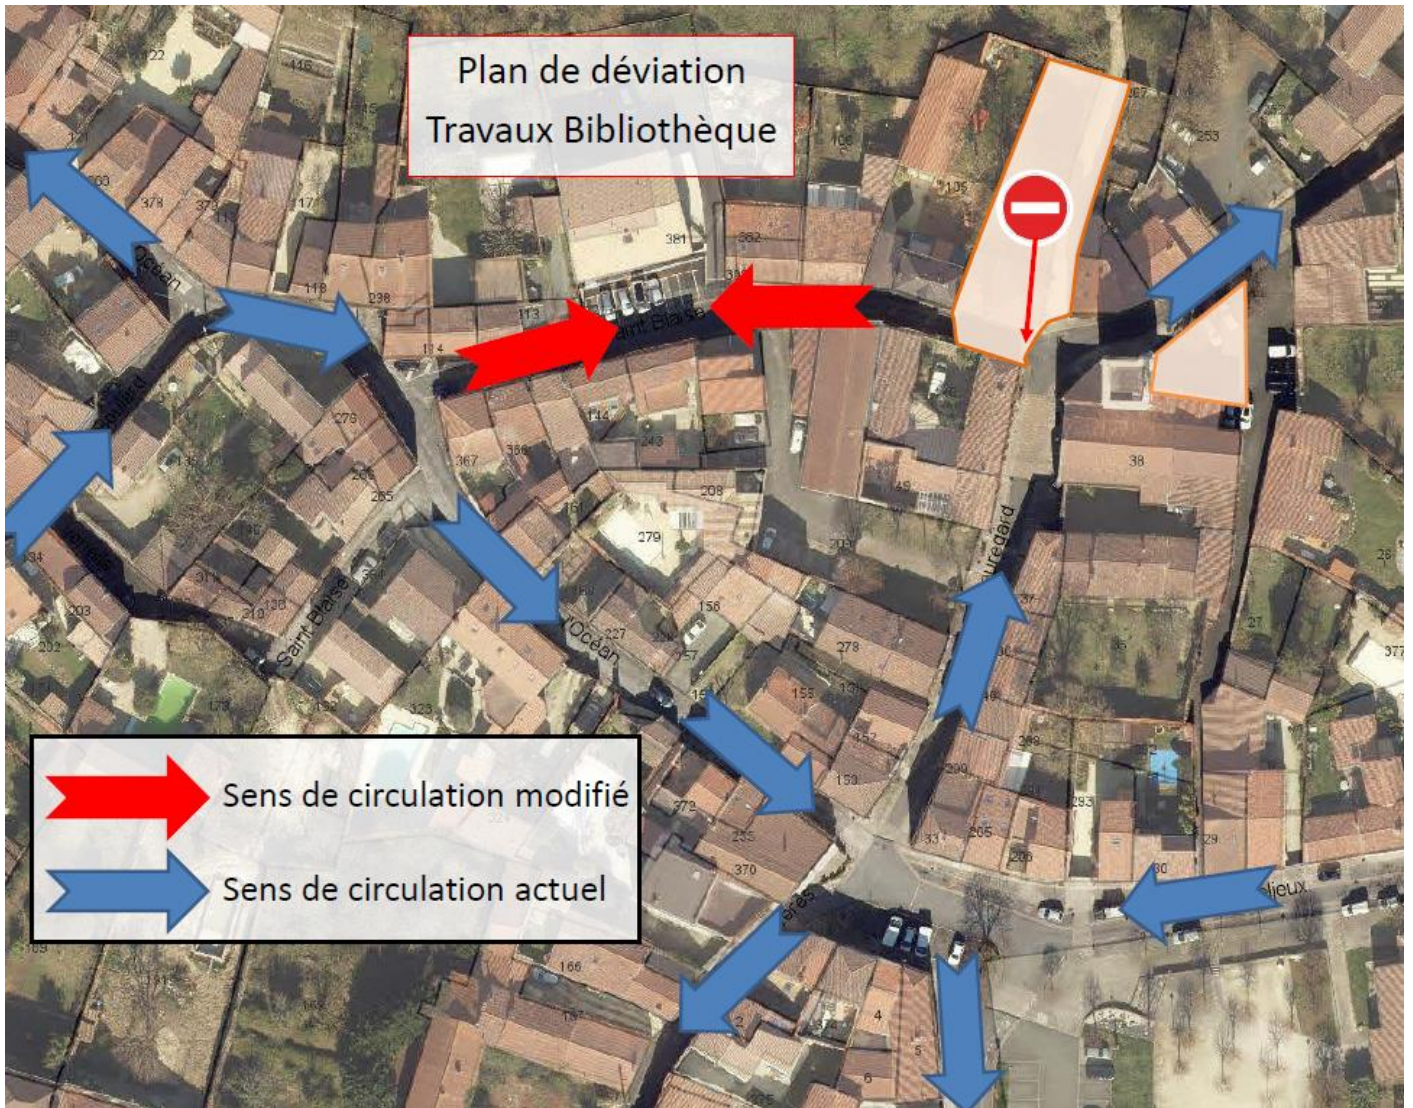

Pour assurer la sécurité de tous pendant la réalisation de ces travaux, il est nécessaire d'étendre les emprises de chantier sur une partie de la rue Saint Blaise, venelle d'accès au parc Gabriel Chobelet ainsi qu'à la place Gabriel Coll.

MAIRIE DE NIEUL-SUR-MER

Ainsi, la rue Saint blaise sera fermée à la circulation depuis la rue de Beauregard, et en double sens de circulation depuis la rue de L'Océan.

Conscient de la gêne que ces travaux occasionneront, je vous remercie par avance pour votre compréhension et vous prie de croire, Madame, Monsieur, en l'expression de mes sincères salutations.