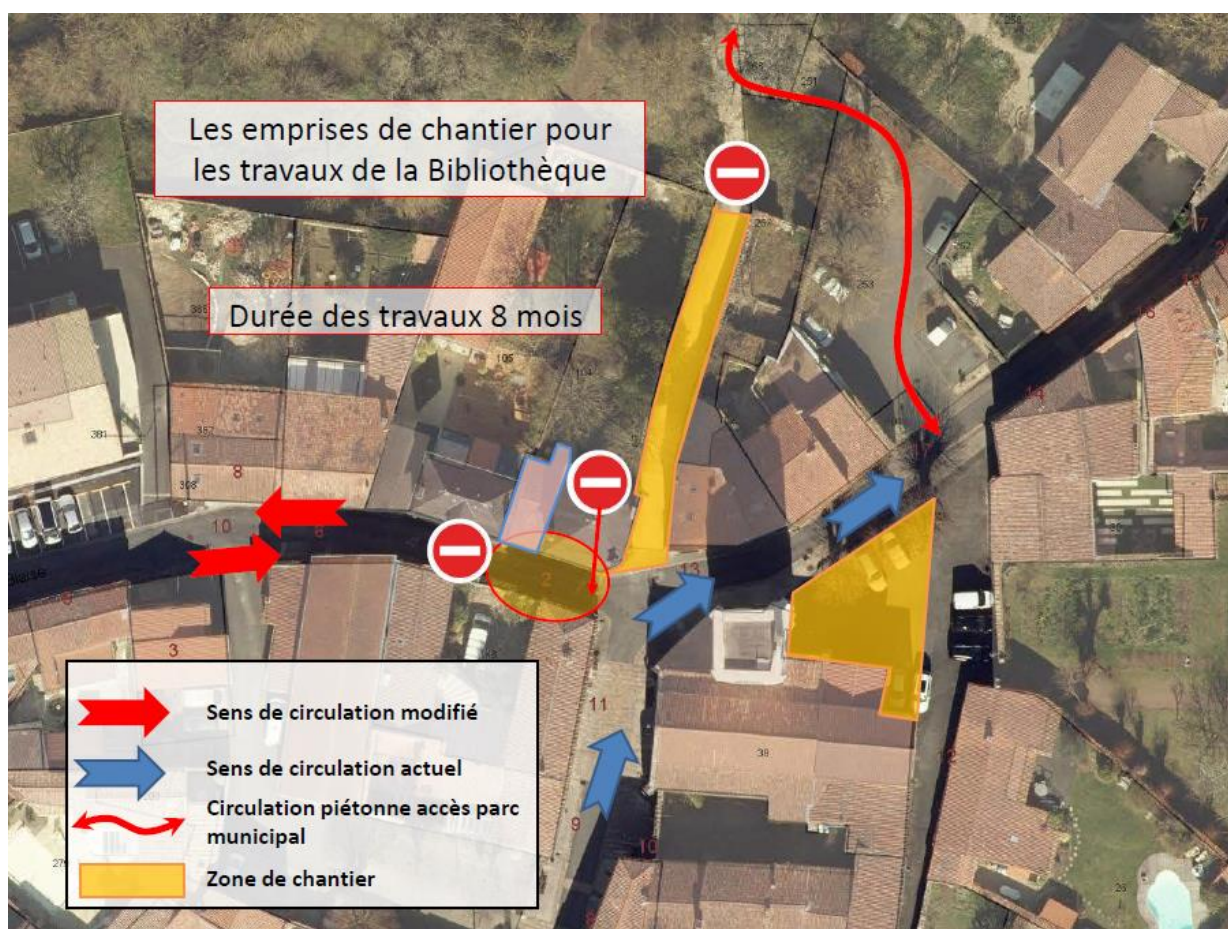

Pour assurer la sécurité de tous pendant la réalisation de ces travaux, il est nécessaire d'étendre les emprises de chantier sur une partie de la rue Saint Blaise, venelle d'accès au parc Gabriel Chobelet ainsi qu'à la place Gabriel Coll.

MAIRIE DE NIEUL-SUR-MER

Ainsi, la rue Saint blaise sera fermée à la circulation depuis la rue de Beauregard, et en double sens de circulation depuis la rue de L'Océan.

Conscient de la gêne que ces travaux occasionneront, je vous remercie par avance pour votre compréhension et vous prie de croire, Madame, Monsieur, en l'expression de mes sincères salutations.

## NOTE D'INFORMATION AUX RIVERAINS

(Extrait de l'arrêté municipal n° 2019-209 Du 9 août 2019)

Madame, Monsieur,

Nous allons entreprendre les travaux de mise en accessibilité et extension de la bibliothèque à compter du 26 août prochain pour une durée approximative de huit mois.