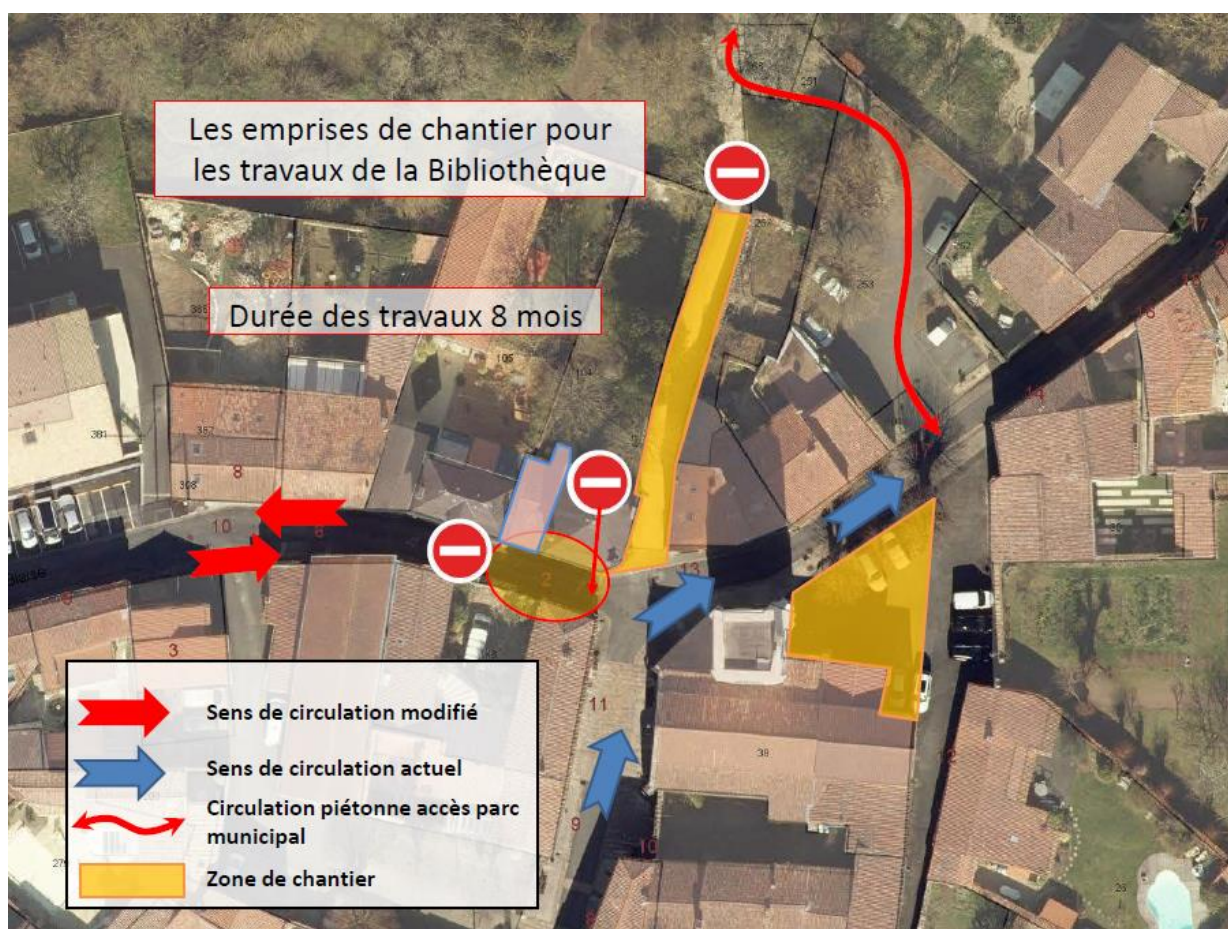

## NOTE D'INFORMATION AUX RIVERAINS

(Extrait de l'arrêté municipal n° 2019-209 Du 9 août 2019)

Madame, Monsieur,

Nous allons entreprendre les travaux de mise en accessibilité et extension de la bibliothèque à compter du 26 août prochain pour une durée approximative de huit mois.

Ces travaux comprendront d'une part :

- La démolition et la reconstruction avec une extension de la partie basse du bâtiment
- La réfection des façades existantes et de la couverture du bâtiment principal
- L'aménagement intérieur de la bibliothèque

Pour assurer la sécurité de tous pendant la réalisation de ces travaux, il est nécessaire d'étendre les emprises de chantier sur une partie de la rue Saint Blaise, venelle d'accès au parc Gabriel Chobelet ainsi qu'à la place Gabriel Coll.

MAIRIE DE NIEUL-SUR-MER

Ainsi, la rue Saint blaise sera fermée à la circulation depuis la rue de Beauregard, et en double sens de circulation depuis la rue de L'Océan.

Conscient de la gêne que ces travaux occasionneront, je vous remercie par avance pour votre compréhension et vous prie de croire, Madame, Monsieur, en l'expression de mes sincères salutations.