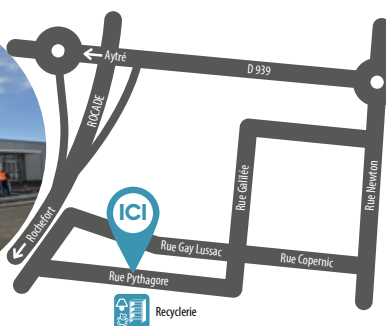

► Le lundi de **9h à 12h**
et de **14h à 19h***
du mardi au samedi
de **9h à 12h** et de **14h à 18h***

DÉCHÈTERIE

SAINTE-SOULLE

Lieu-dit La Suze

► Du mardi au samedi
de **9h à 12h** et de **14h à 18h***

RECYCLERIE